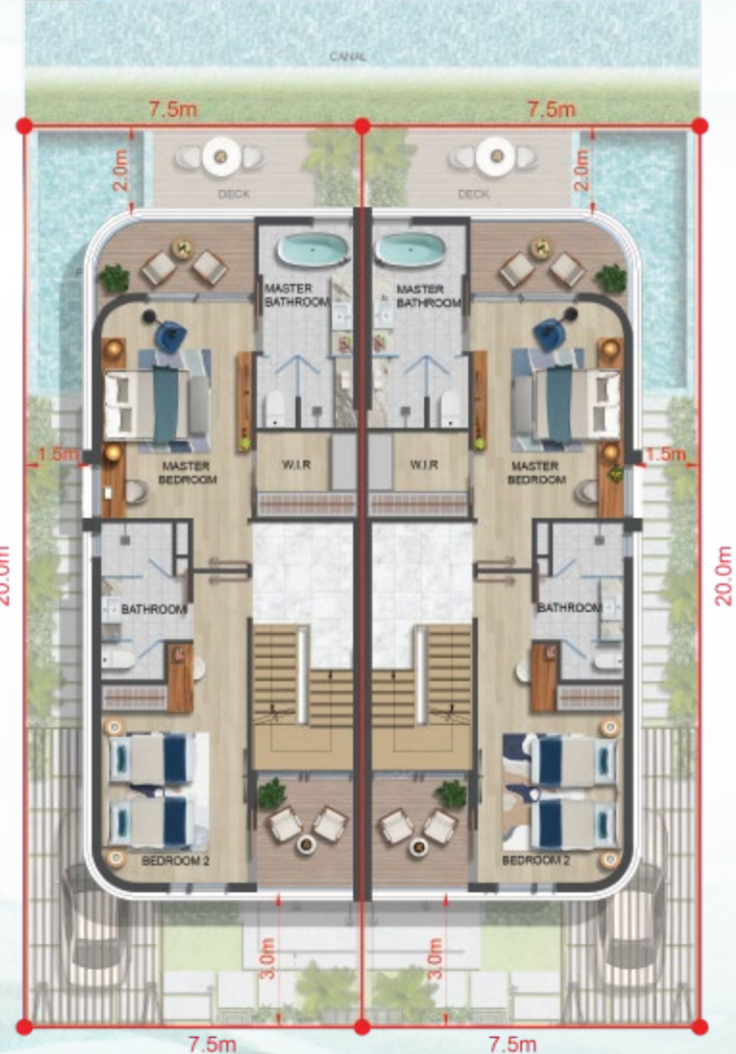

Tầng 2

9. THE GLORIOUS CENTER - KHU TRUNG TÂM VENEZIA BEACH

- Clubhouse
- Olympic Pool - Hồ bơi Olympic
- Kids Pool - Hồ bơi trẻ em
- Naviglio Cafeteria - Cà phê Naviglio
- Kids Zone - Khu vui chơi trẻ em
- Lounge & Pool Bar
- Infinity Pool - Hồ bơi vô cực
- Artwork

10. LAGOON RESORT - KHU HỒ BƠI NƯỚC MẶN

- Pool Bar
- Night Club - Hộp đêm
- Delicious Restaurant - Nhà hàng
- Light Art & Sound - Khu nghệ thuật sôi động

11. RIVER PARK - CÔNG VIÊN VEN SÔNG

- River View Picnic Ground - Sân picnic & ngắm sông
- Flowery Promenade - Đường dạo ven sông
- Waterfall - Thác nước
- Love Bridge - Cầu tình yêu
- Outdoor Fitness - Khu thể dục ngoài trời
- Public Art

12. KID'S CLUB & CONVENTION CENTER - KHU VUI CHƠI TRẺ EM & TT HỘI NGHỊ QUỐC TẾ

- Kid's Club - Câu lạc bộ trẻ em
- Kids Castle - Lâu đài trẻ em
- High Five Tennis - Sân Tennis
- Convention Center - Trung tâm hội nghị quốc tế

13. FISHERMAN MUSEUM - BẢO TÀNG SINH VẬT BIỂN

- Manarola Museum - Bảo tàng sinh vật biển
- Halo Square - Hồ bơi trẻ em
- Memories Outdoor Areas - Khu sự kiện ngoài trời
- Seafood Market - Khu ẩm thực địa phương
- Fishing Port - Cảng Lạc Việt

14. CENTRAL SQUARE - QUẢNG TRƯỜNG TRUNG TÂM

- Venice Tower - Tháp Venice
- Venice Archway - Cổng vòm Venice
- Marco Square - Quảng trường Marco
- Relaxing Sidewalk - Cổng viên đường dạo

15. SPORT CLUBS - KHU THỂ THAO ĐA NĂNG

- Tennis Court - Sân Tennis
- Outdoor Basketballs - Bóng rổ ngoài trời
- Golf Driving Range - Sân Tập Golf
- Kids Playground - Sân chơi trẻ em
- Sport Clubs - Câu lạc bộ thể thao

16. BEACH ACTIVITY - KHU VUI CHƠI BÃI BIỂN

- Jetski - Mô tô nước
- Flyboard - Ván bay
- Parasailing - Dù kéo
- Banana Float - Luồng Phao chuối
- Sup - Ván lướt
- Snorkel - Lặn biển
- Beach Sport - Thể thao bãi biển
- Sunset Beach Bar - Bar Hoàng hôn
- Tropic Seas Spa - Spa mặt biển
- Flavor Food Court - Khu Ẩm thực mặt biển
- Gala Music Shows - Khu nghệ thuật mặt biển
- Cabanas