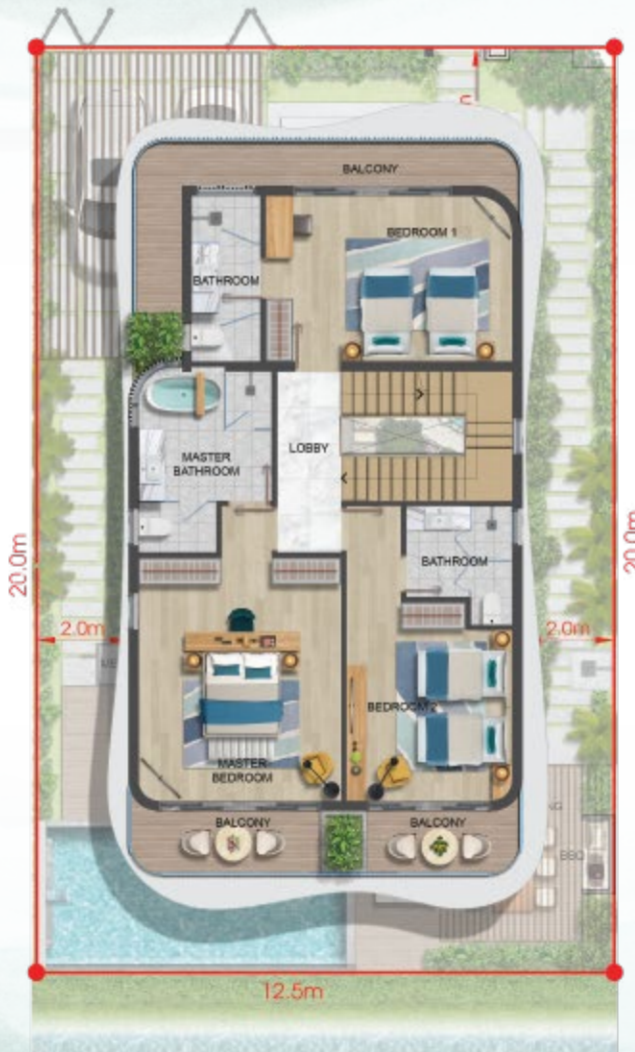

NHÀ PHỐ VƯỜN

Diện tích đất **126m²**
Diện tích sàn sử dụng **151m²**
Diện tích sàn xây dựng **256,2m²**
(tính luôn mái)

THÔNG TIN CHUNG

3 Phòng Ngủ - 1 Phòng Khách
3 Phòng Tắm + WC - 1 Phòng Bếp
1 Chỗ Đậu Ôtô

BIỆT THỰ ĐƠN LẬP

Diện tích đất **250m²**
Diện tích sàn sử dụng **224,7m²**
Diện tích sàn xây dựng **454,3m²**
(tính luôn mái)

THÔNG TIN CHUNG

3 Phòng Ngủ - 1 Phòng Khách
1 Phòng Phụ - 3 Phòng Tắm + WC
1 Phòng Bếp - 1 Hồ Bơi - 2 Chỗ Đậu Ôtô

BIỆT THỰ SONG LẬP

Diện tích đất **150m²**
Diện tích sàn sử dụng **170m²**
Diện tích sàn xây dựng **302,9m²**
(tính luôn mái)

THÔNG TIN CHUNG

3 Phòng Ngủ - 1 Phòng Khách
3 Phòng Tắm + WC - 1 Phòng Bếp
1 Hồ Bơi - 1 Chỗ Đậu Ôtô

Tầng 2

9. THE GLORIOUS CENTER - KHU TRUNG TÂM VENEZIA BEACH

- Clubhouse
- Olympic Pool - Hồ bơi Olympic
- Kids Pool - Hồ bơi trẻ em
- Naviglio Cafeteria - Cà phê Naviglio
- Kids Zone - Khu vui chơi trẻ em
- Lounge & Pool Bar
- Infinity Pool - Hồ bơi vô cực
- Artwork

10. LAGOON RESORT - KHU HỒ BƠI NƯỚC MẶN

- Pool Bar
- Night Club - Hộp đêm
- Delicious Restaurant - Nhà hàng
- Light Art & Sound - Khu nghệ thuật sôi động

11. RIVER PARK - CÔNG VIÊN VEN SÔNG

- River View Picnic Ground - Sân picnic & ngắm sông
- Flowery Promenade - Đường dạo ven sông
- Waterfall - Thác nước
- Love Bridge - Cầu tình yêu
- Outdoor Fitness - Khu thể dục ngoài trời
- Public Art

12. KID'S CLUB & CONVENTION CENTER - KHU VUI CHƠI TRẺ EM & TT HỘI NGHỊ QUỐC TẾ

- Kid's Club - Câu lạc bộ trẻ em
- Kids Castle - Lâu đài trẻ em
- High Five Tennis - Sân Tennis
- Convention Center - Trung tâm hội nghị quốc tế

13. FISHERMAN MUSEUM - BẢO TÀNG SINH VẬT BIỂN

- Manarola Museum - Bảo tàng sinh vật biển
- Halo Square - Hồ bơi trẻ em
- Memories Outdoor Areas - Khu sự kiện ngoài trời
- Seafood Market - Khu ẩm thực địa phương
- Fishing Port - Cảng Lạc Việt

14. CENTRAL SQUARE - QUẢNG TRƯỜNG TRUNG TÂM